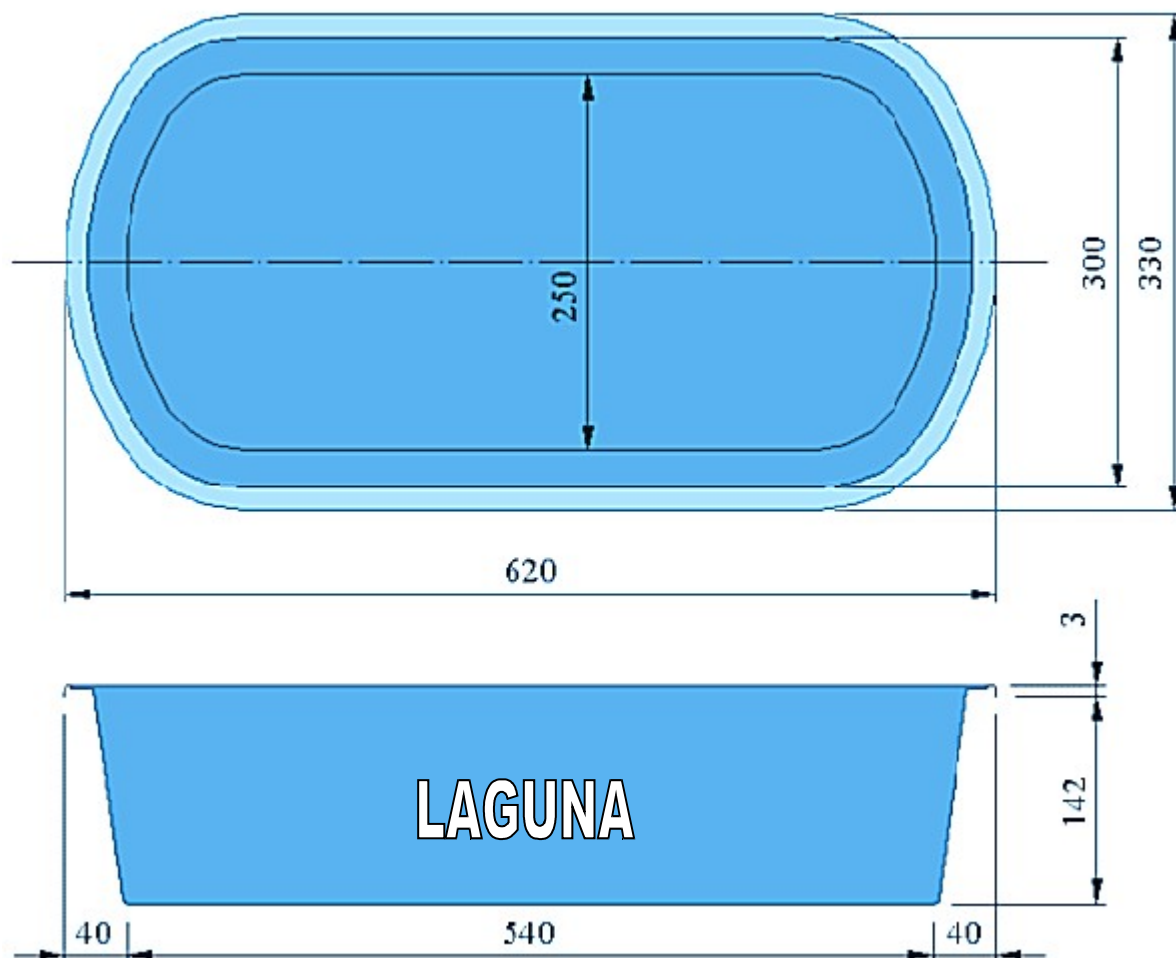

ZASTŘEŠENÍ BAZÉNŮ
BAZÉNY
SAUNY

TVpool s.r.o. - Polička

tel.: 461 619 430, mobil: 604 337 844,
e-mail: info@tvpool.cz, www.tvpool.cz